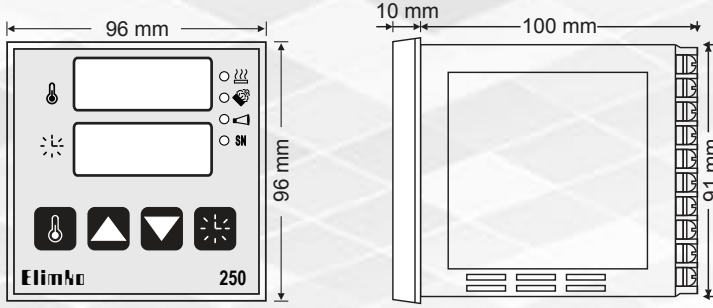

## CİHAZ EBATLARI

Pano kesiti = 92 x 92 mm

**Elimko**

Firmamız daha önce bilgi vermeksizin, teknolojik gelişmeler paralelinde, üretimlerinde her türlü değişikliği yapma hakkına sahiptir.

[in](#) /elimkoldsti  
[f](#) /elimkoldsti  
[v](#) /elimkoldsti