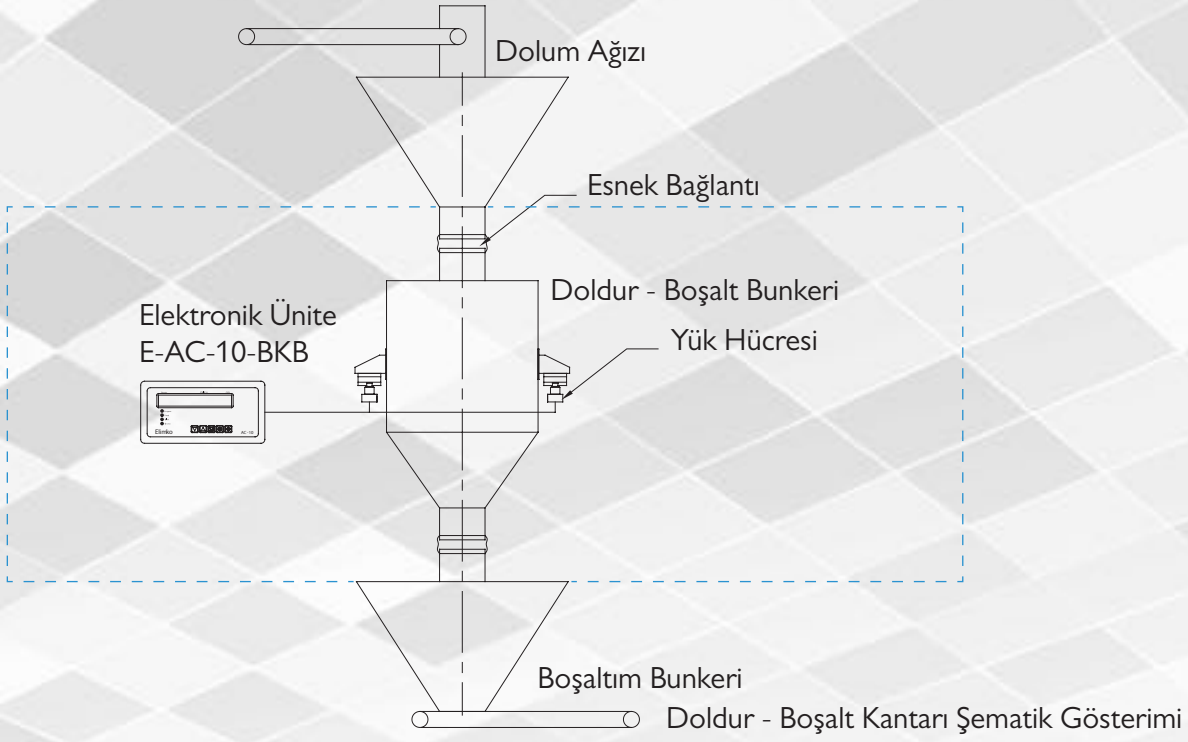

TIPLER ve SİPARİŞ BİLGİSİ

TİP	E-TK-100-XXX-WWW-VVVV E-TK-200-XXX-WWW-VVVV	
XXX	Kapasite	t/sa
WWWVW	Tartım Kapasitesi	kg

ÖRNEK:

E-TK-100-020-0050

20 t/sa kapasiteli 50 kg tartım kapasiteli doldur boşalt kantarı

E-TK-100-050-1000

50 t/sa kapasiteli 1000 kg tartım kapasiteli doldur boşalt kantarı

E-TK-200-100-2000

100 t/sa kapasiteli çift 2000 kg kapasiteli doldur boşalt kantarı

Doğru ve hassas ölçüm için malzemenin özellikleri ve uygulama yeri hakkında detaylı bilgi verilmesi gerekir.

* Standart tipler dışındaki özel istekleriniz için, ELİMKO ile irtibata geçiniz.

Elimko

Firmamız daha önce bilgi vermeksizin, teknolojik gelişmeler paralelinde, üretimlerinde her türlü değişikliği yapma hakkına sahiptir.

in /elimkoldsti
f /elimkoldsti
o /elimkoldsti